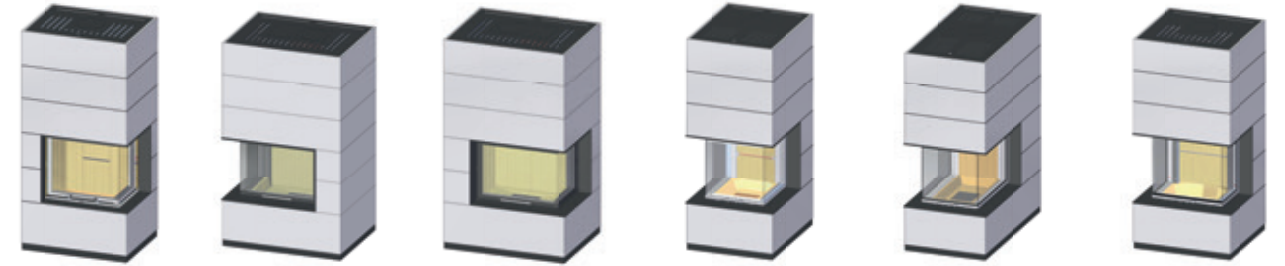

Modul 1/3	Modul 1/3	Modul 1/3	Modul 1/3	Modul 1/3	Modul 1/3