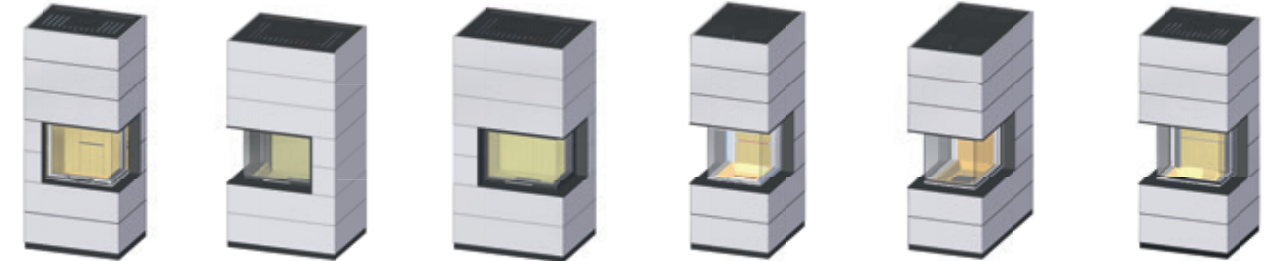

Modèle	SIM Mini Sh également disponible en version RLU	SIM Mini 2LRh	SIM Varia AS-2Lh	SIM Varia AS-2Rh	SIM Varia 2L-55h modèle H ₂ O également disponible également disponible en version RLU
--------	--	---------------	------------------	------------------	--

Version	Modul 1/3	Modul 1/2	Modul 1/2	Modul 1/2	Modul 1/3
---------	-----------	-----------	-----------	-----------	-----------

SIM Varia 2R-55h modèle H ₂ O également disponible également disponible en version RLU	SIM Varia 2Lh modèle H ₂ O également disponible	SIM Varia 2Rh modèle H ₂ O également disponible	SIM Arte U-50h	SIM Arte U-70h	SIM Arte 3RL-60h
--	---	---	----------------	----------------	------------------

Modul 1/3	Modul 1/3	Modul 1/3	Modul 1/3	Modul 1/3	Modul 1/3
-----------	-----------	-----------	-----------	-----------	-----------

Version	Modul 2/3	Modul 2/2	Modul 2/2	Modul 2/2	Modul 2/3
---------	-----------	-----------	-----------	-----------	-----------