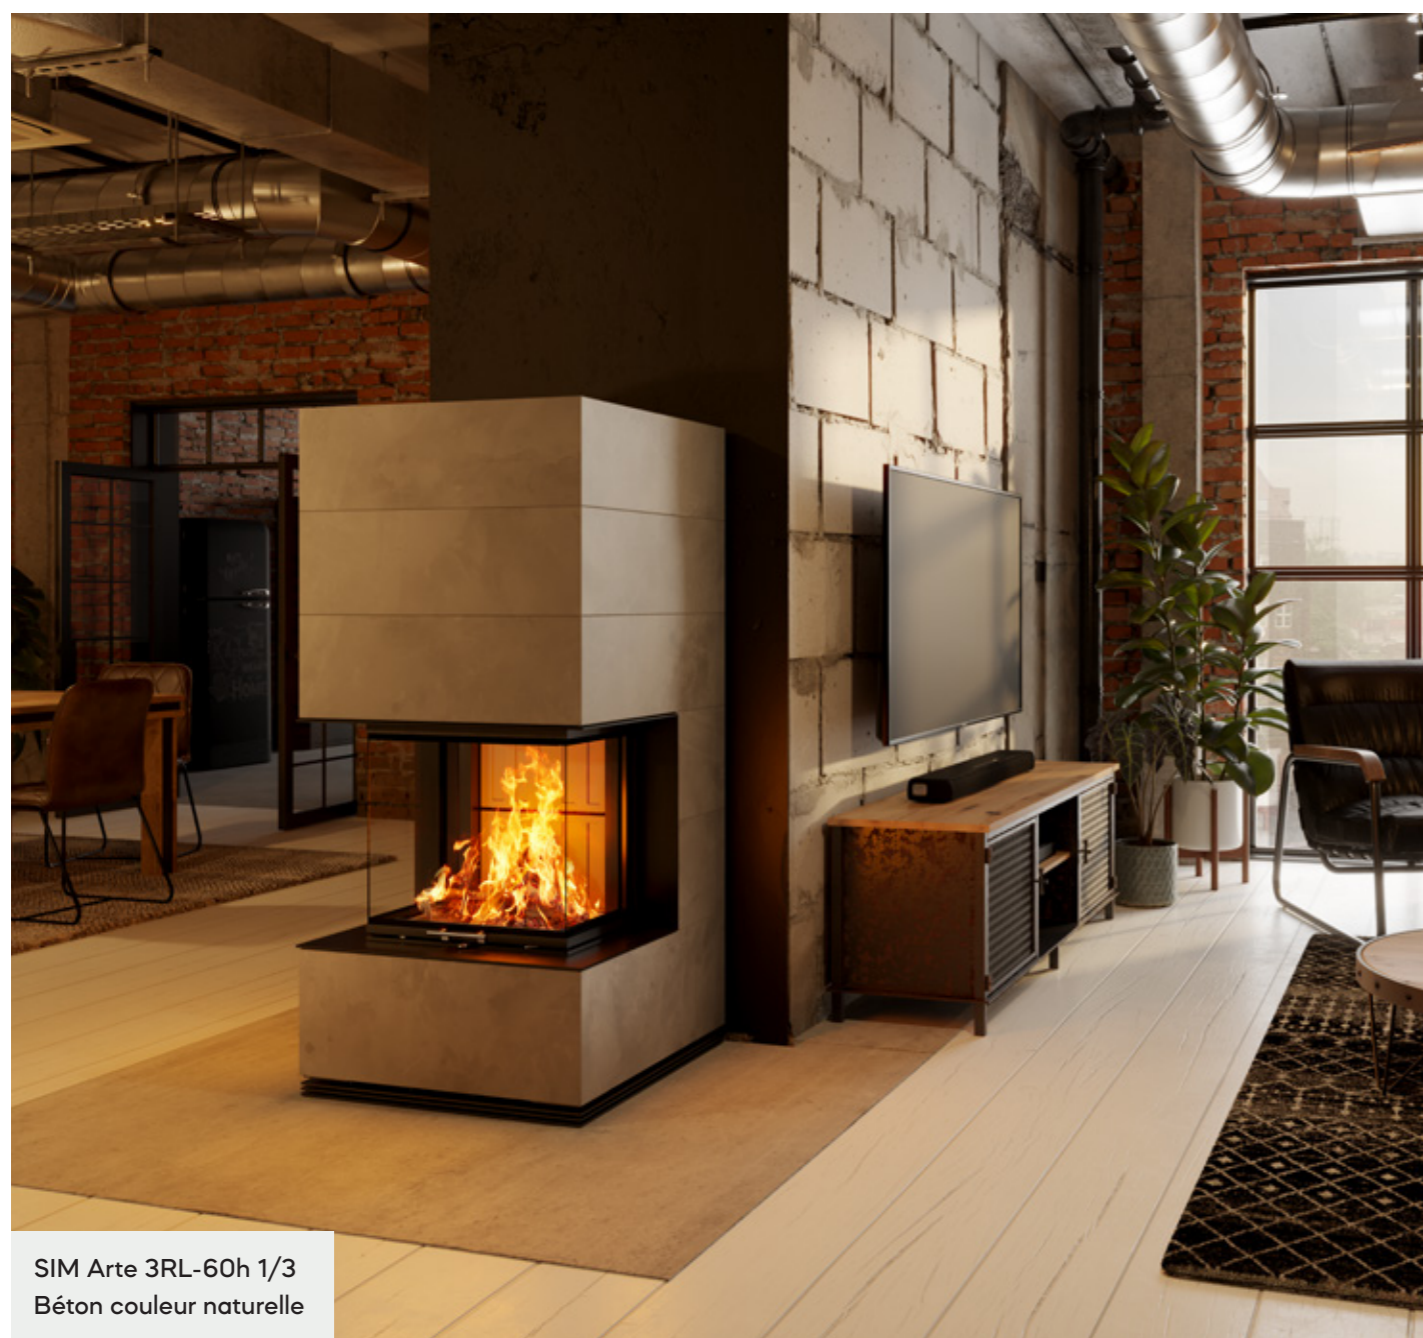

VERSIONS

SIM Arte U-50h  A+

 6,5 - 12,1 kW

SIM Arte U-70h  A+

 8,0 - 14,8 kW

SIM Arte 3RL-60h  A+

 7,0 - 13,0 kW

Les cheminées avec des vitres en L offrent des perspectives exceptionnelles et des flammes fascinantes : sur les modèles de cheminées compactes en U Spartherm, le foyer est clairement visible depuis n'importe quelle position dans la pièce. Leur design est caractérisé par une profondeur exceptionnelle : les flammes visibles de tous les côtés, créent lumière, chaleur et bien-être dans l'intérieur.