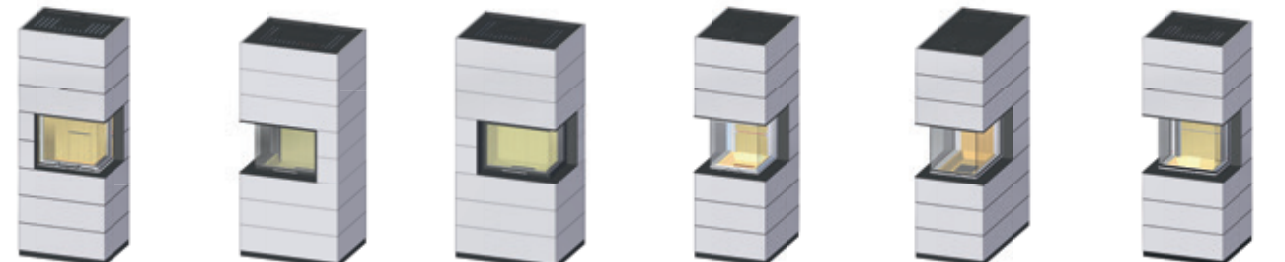

Modul 3/3	Modul 3/3	Modul 3/3	Modul 3/3	Modul 3/3	Modul 3/3