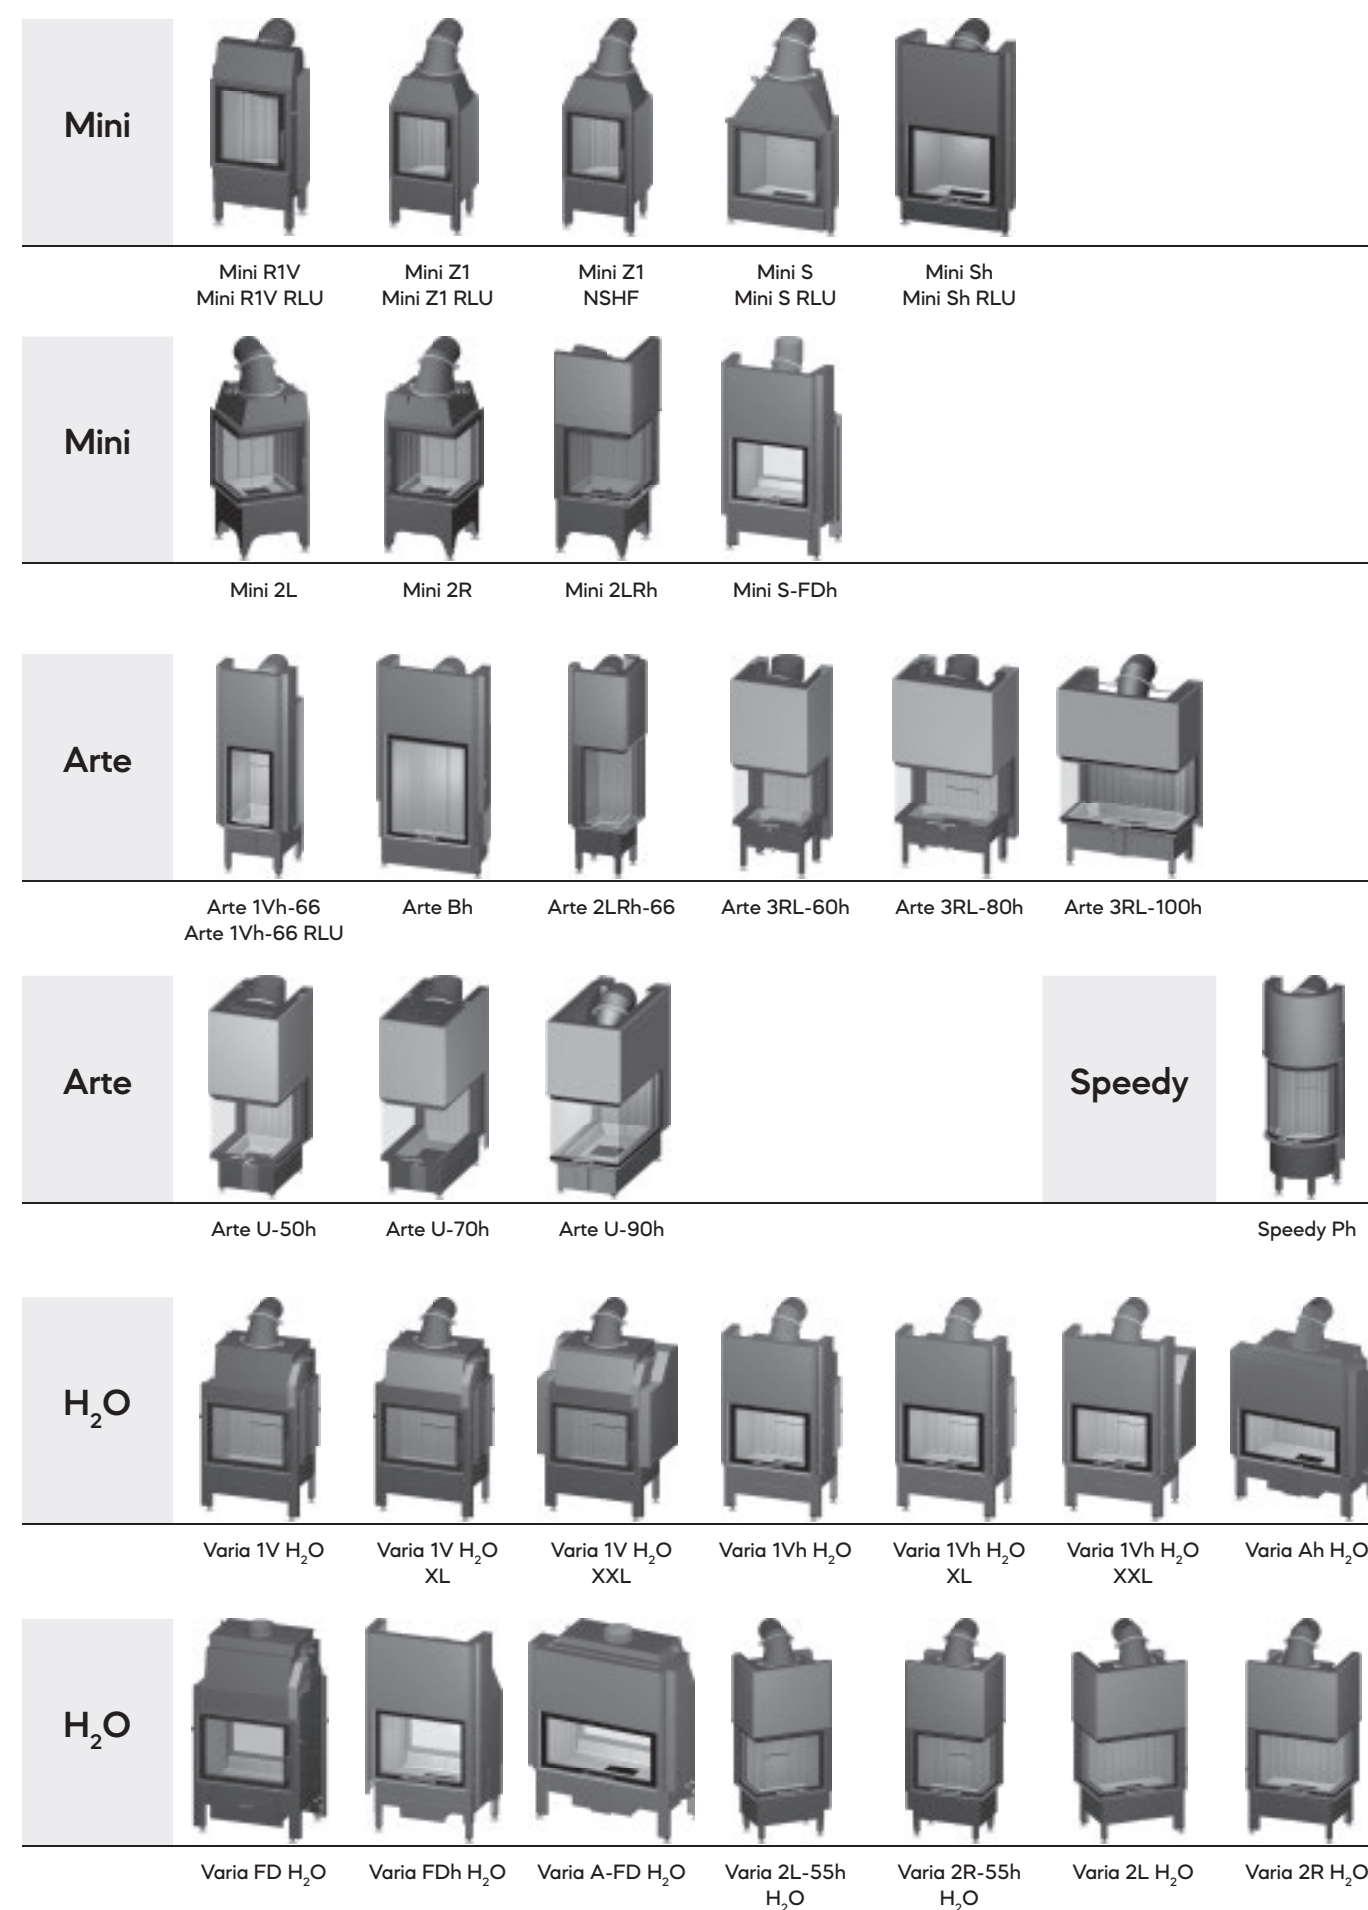

VARIA H₂O

TUNNEL

Être au courant

Tout simplement fascinant. Avec le Varia H₂O tunnel, le jeu des flammes est toujours visible. En effet, le foyer relie de manière simple et claire deux pièces avec un feu unique et crée ainsi une nouvelle expérience architecturale.

FOYERS À FONCTIONS D'ASSISTANCE INTELLIGENTES

S-Thermatik NEO
(Contrôle de la combustion)

S-USI II
(Moniteur à pression négative)

S-ESAM | S-ESAM 3.0
(Porte escamotable automatique)

S-Kamatik | S-Kamatik 2
(Contrôle du tirage du foyer)

S-Vent

Pour ce faire, Spartherm a développé différentes largeurs de façade de 67 cm ou 87 cm qui s'intègrent harmonieusement dans le design d'un mur. Les vitres en céramique de grand format et entièrement anti-reflets offrent une vue imprenable sur le feu. Mais les modèles vitres en du Varia H₂O peuvent être adaptés aux besoins individuels. Des fonctions supplémentaires rendent l'expérience du feu encore meilleure. En plus d'une porte battante classique, il existe également une porte de foyer escamotable. Elle peut également être équipée du mécanisme de vitre électrique S-ESAM pour une utilisation encore plus pratique. Tout comme les autres modèles Varia H₂O, celui-ci est également conçu pour produire de l'eau chaude de manière durable et neutre en CO₂.

VARIANTES

Varia FD H₂O
Varia FDh H₂O

A+

7,0 - 13,0 kW

Varia A-FDh H₂O

A+

7,3 - 13,5 kW

Aperçu des produits